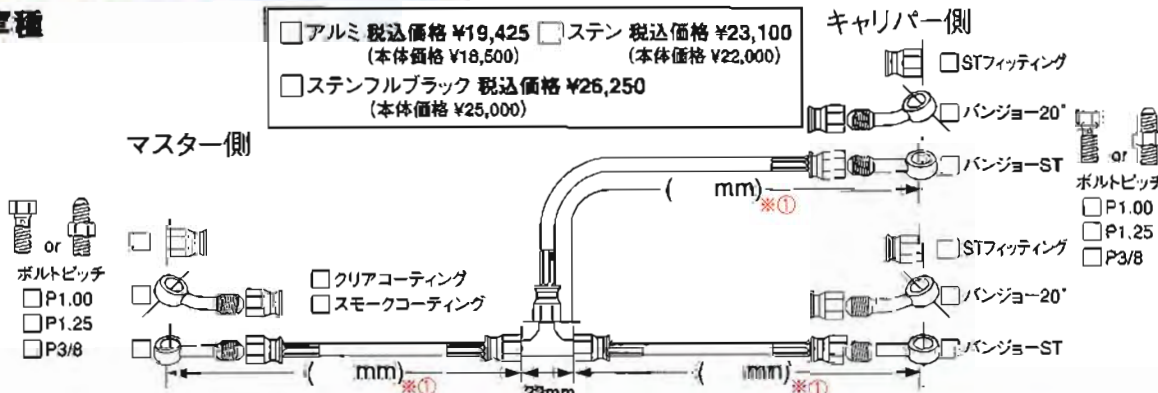

build a line シングルホースキット

車種

build a line ダブルホースキット

車種

build a line T-タイプ

車種

^{※①} 各ホースの長さが1本あたり1,500mmを超える場合は、500mm毎に税込価格 1,050円 (本体価格 1,000円) UPになります。また、バンジョーアダプターを含むホースの長さが150mm以下は製作できません。

キリトリ線