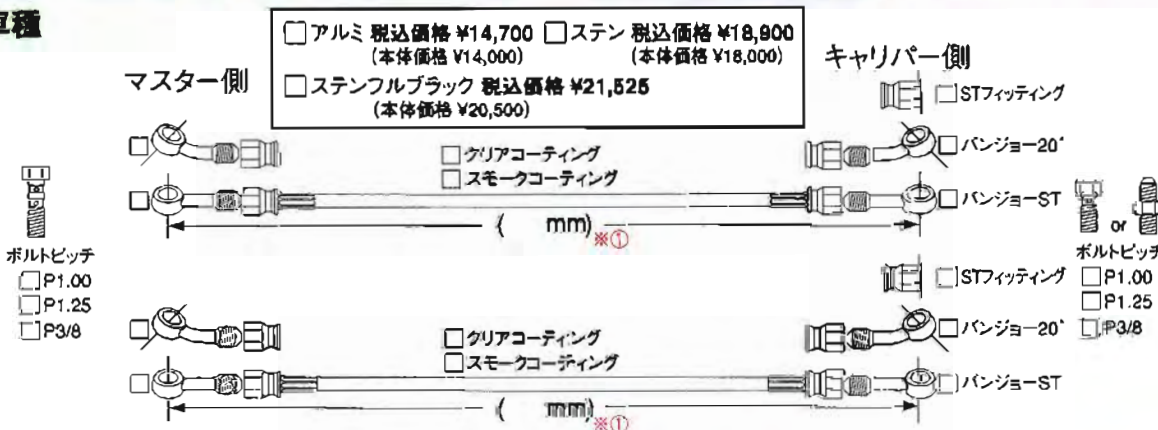

build a line シングルホースキット

車種

build a line ダブルホースキット

車種

build a line T-タイプ

車種

^{※①} 各ホースの長さが1本あたり1,500mmを超える場合は、500mm毎に税込価格 1,050円 (本体価格 1,000円) UPになります。また、バンジョーアダプターを含むホースの長さが150mm以下は製作できません。

キリトリ線