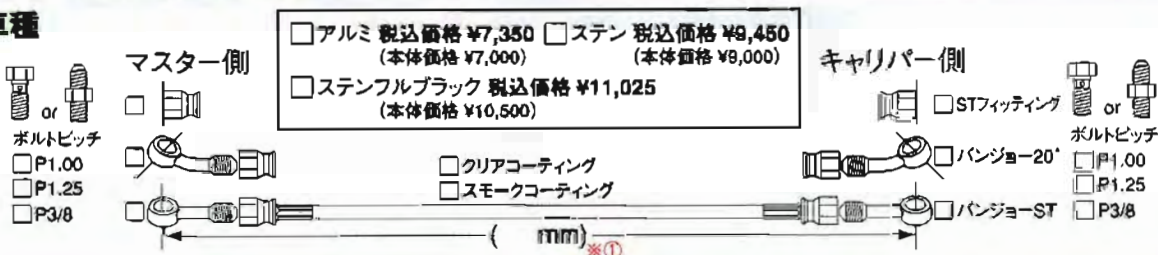

build a line シングルホースキット

車種

build a line ダブルホースキット

車種

build a line T-タイプ

車種

^{※①} 各ホースの長さが1本あたり1,500mmを超える場合は、500mm毎に税込価格 1,050円 (本体価格 1,000円) UPになります。また、バンジョーアダプターを含むホースの長さが150mm以下は製作できません。

キリトリ線