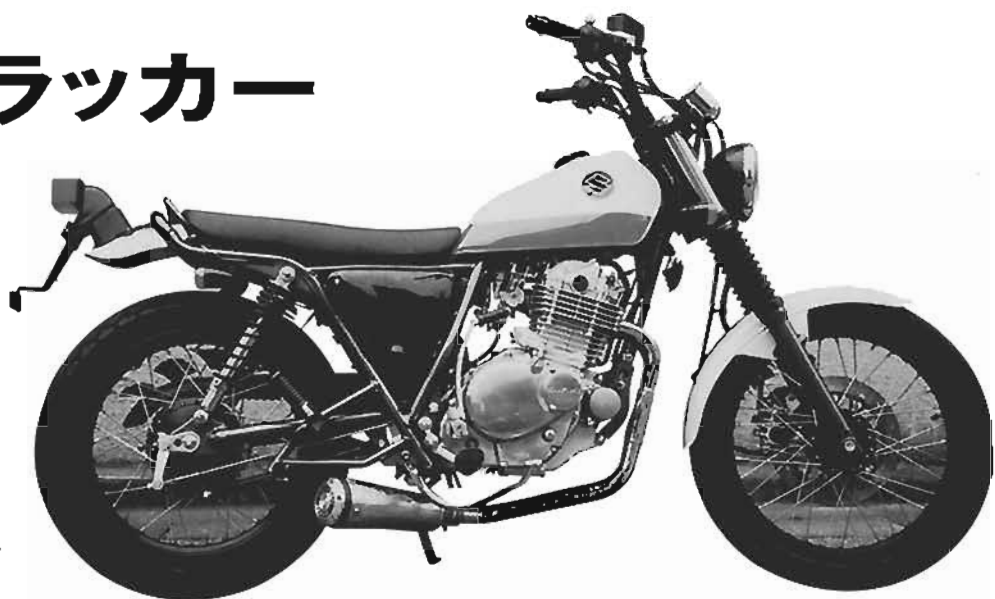

Volty/ グラストラッカー

スーパーショート 4インチアルミ